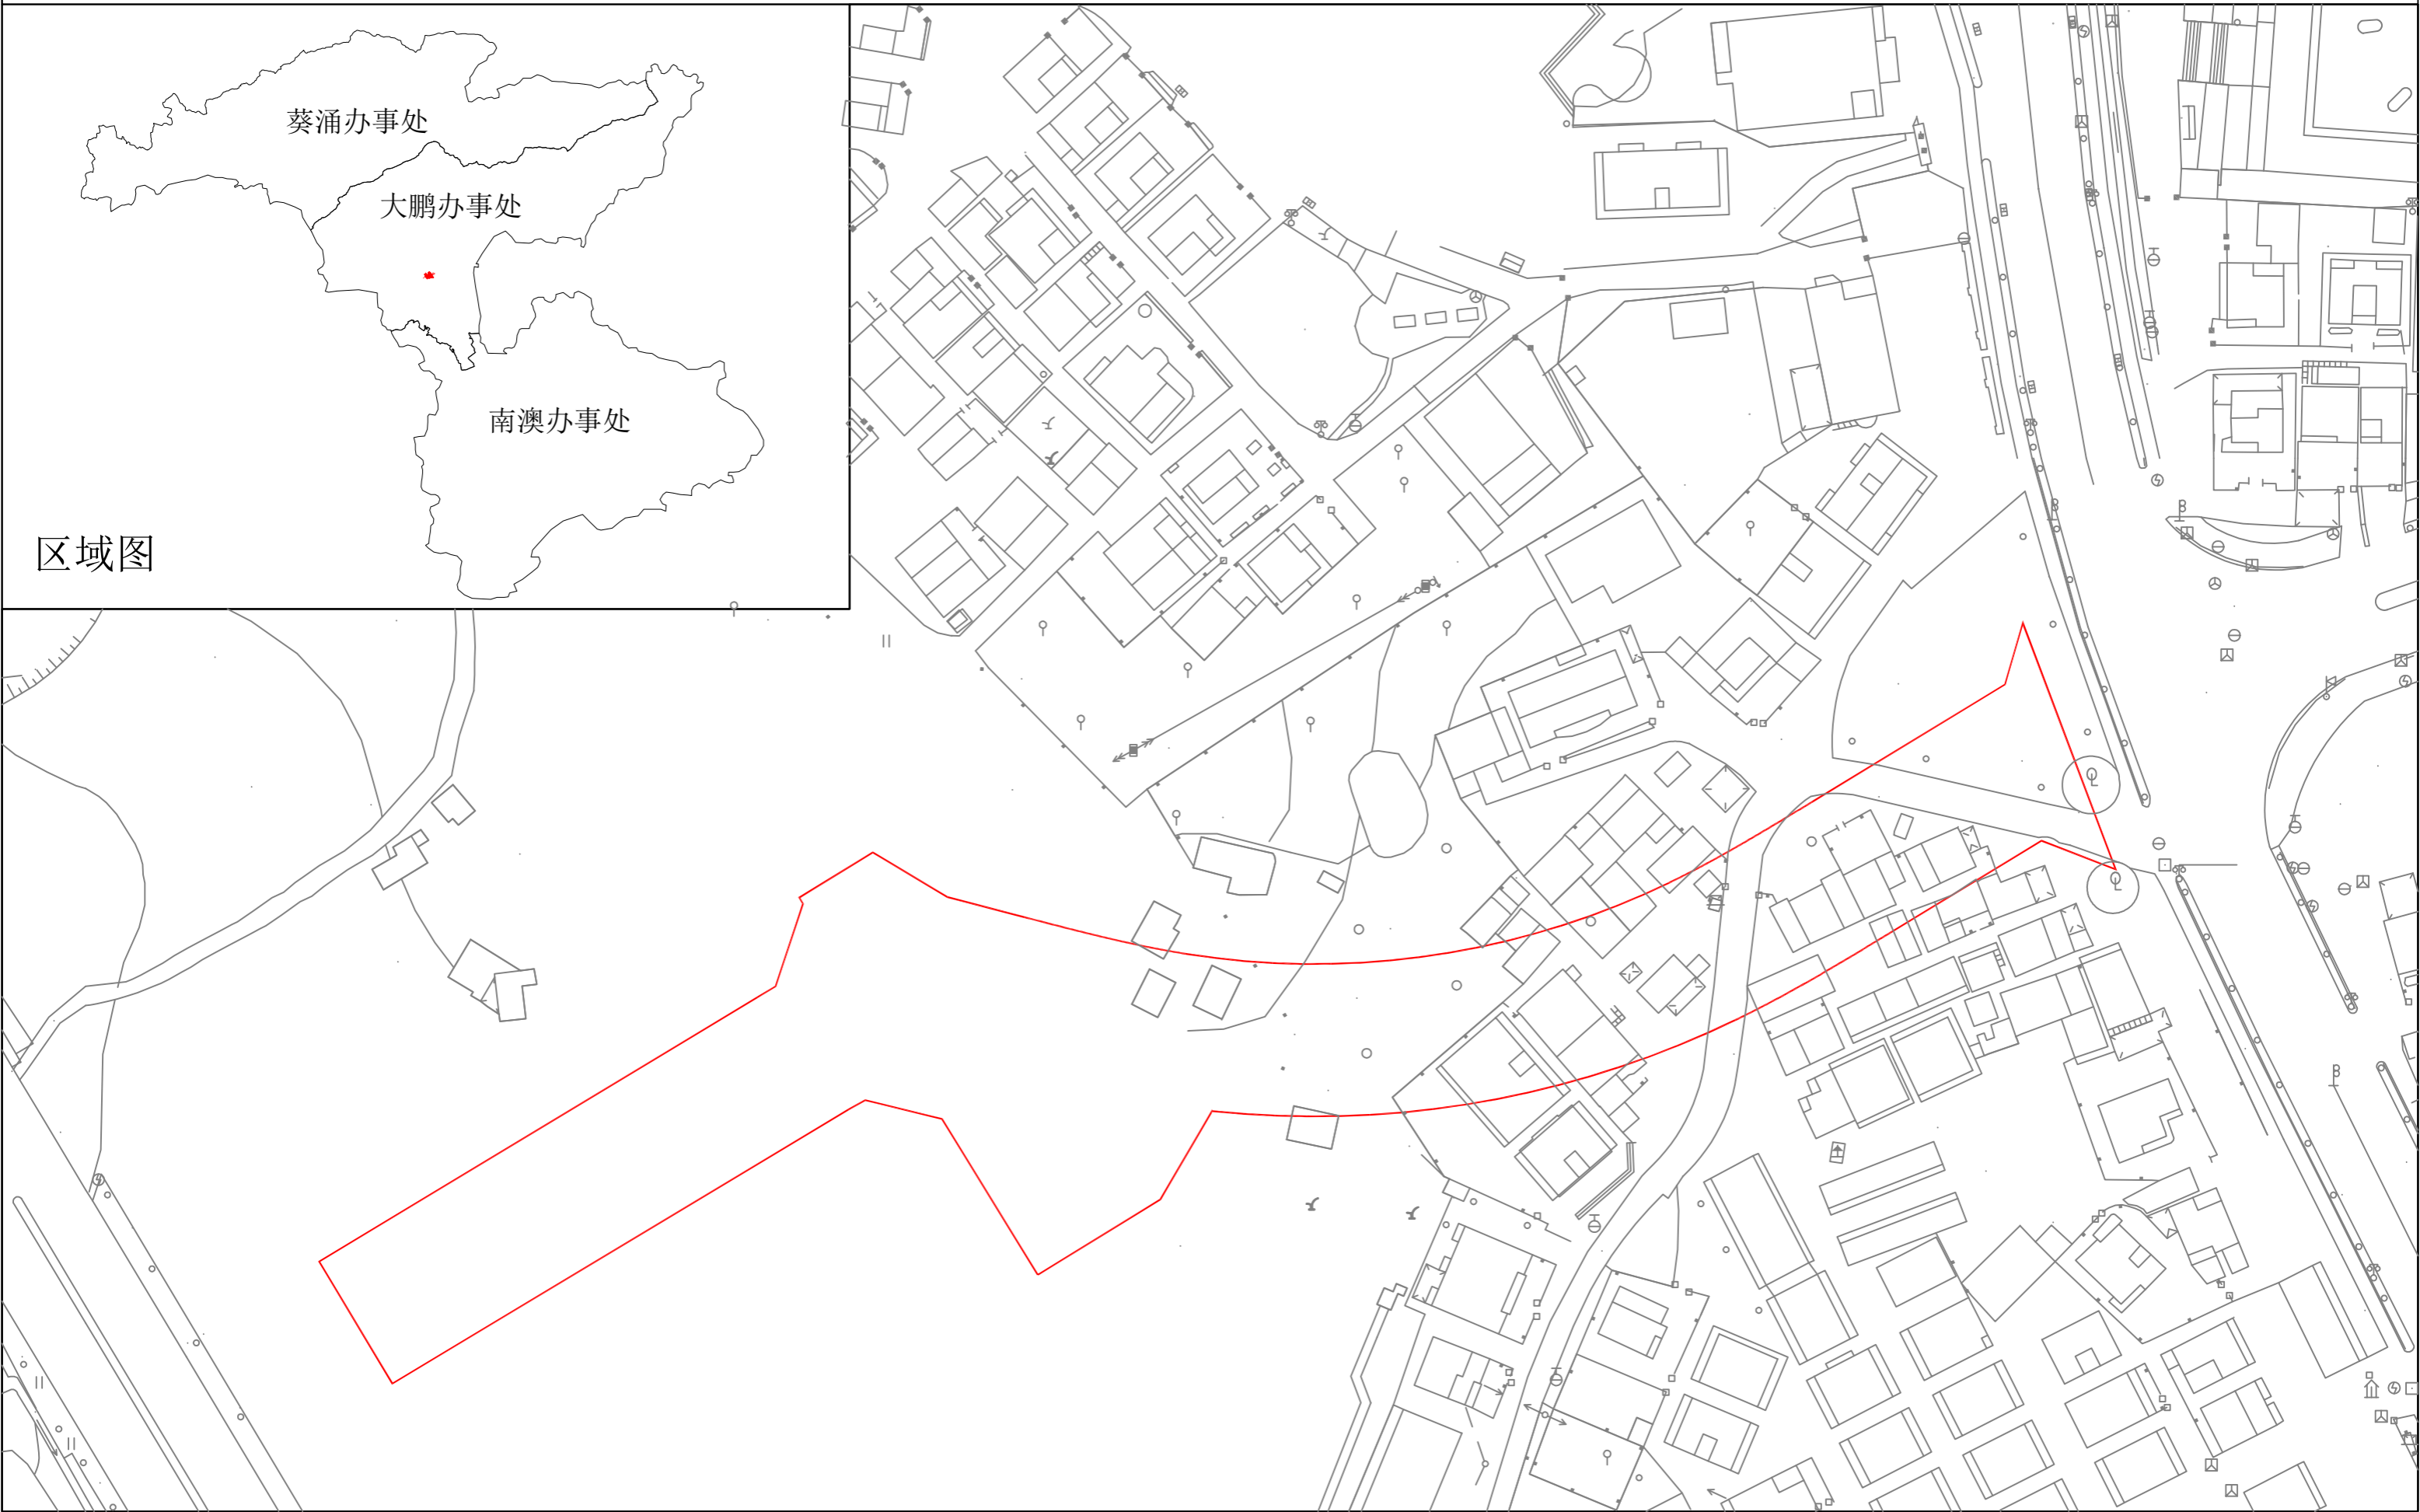

创富路工程项目房屋征收范围图

说明：本项目征收范围面积共9903.25平方米，坐标详见市规划和自然资源局提供的建设项目用地预审与选址意见书界址点坐标附表。