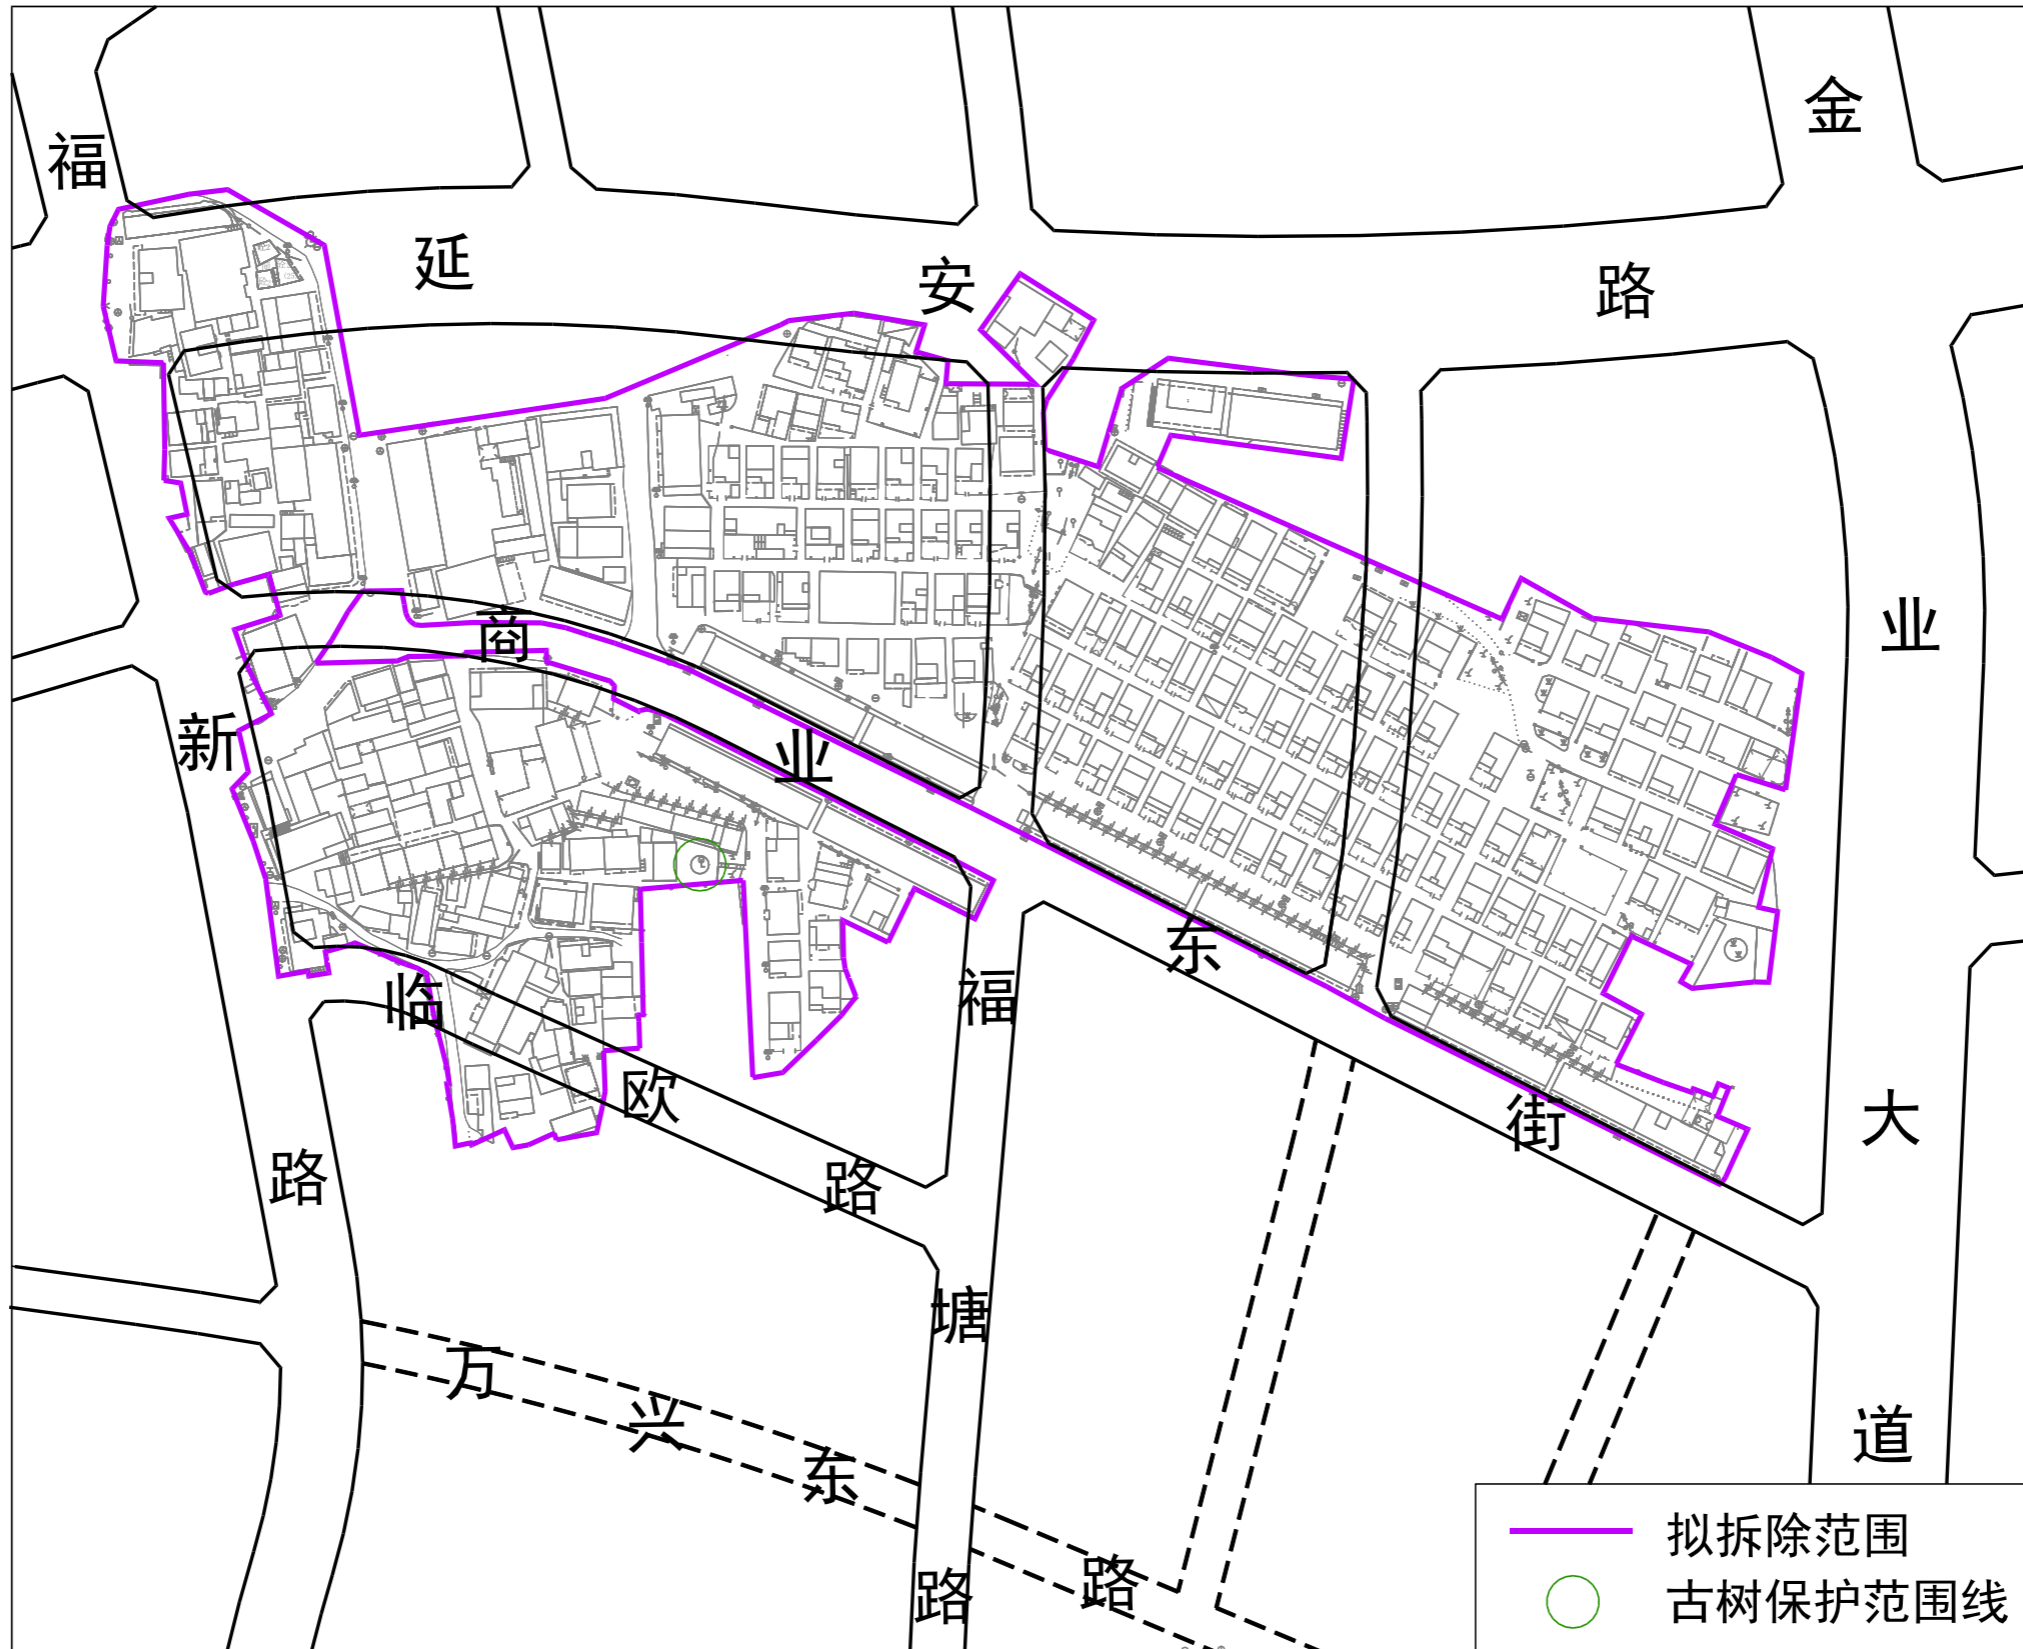

附件：深圳市大鹏新区葵涌办事处欧屋上角片区城市更新单元拟拆除范围示意图

拟拆除范围用地面积：72395m²