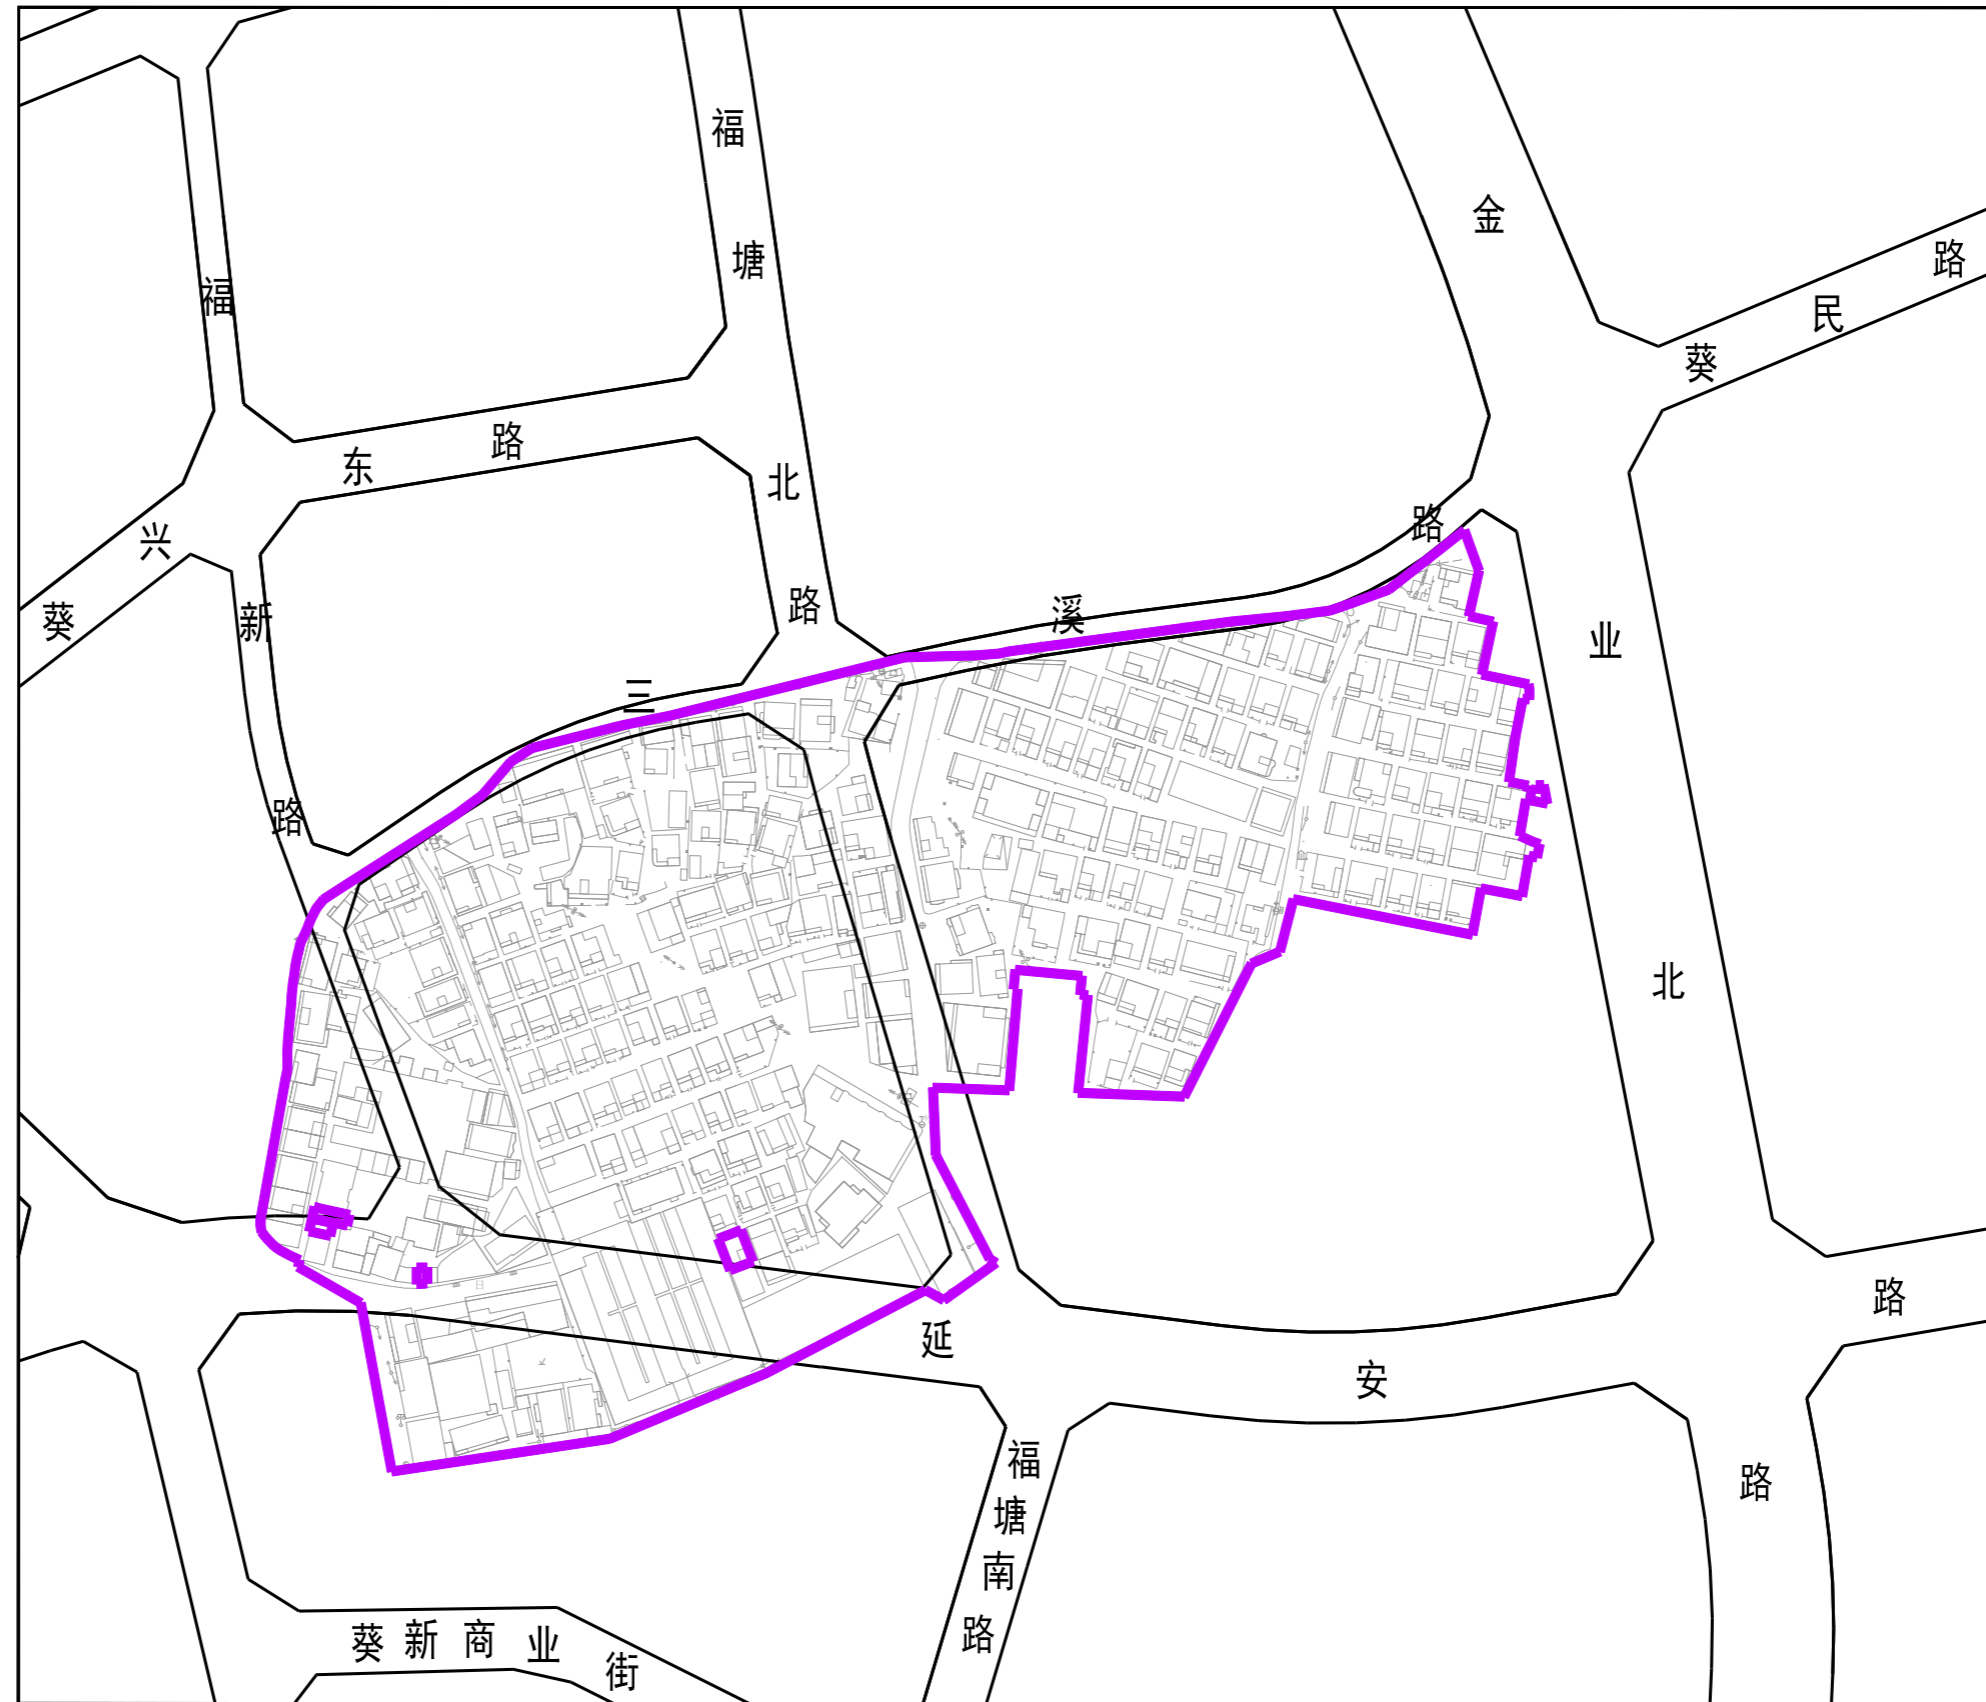

附件：

深圳市大鹏新区葵涌办事处三溪南片区城市更新单元拟拆除范围示意图

拟拆除范围用地面积：68670m²