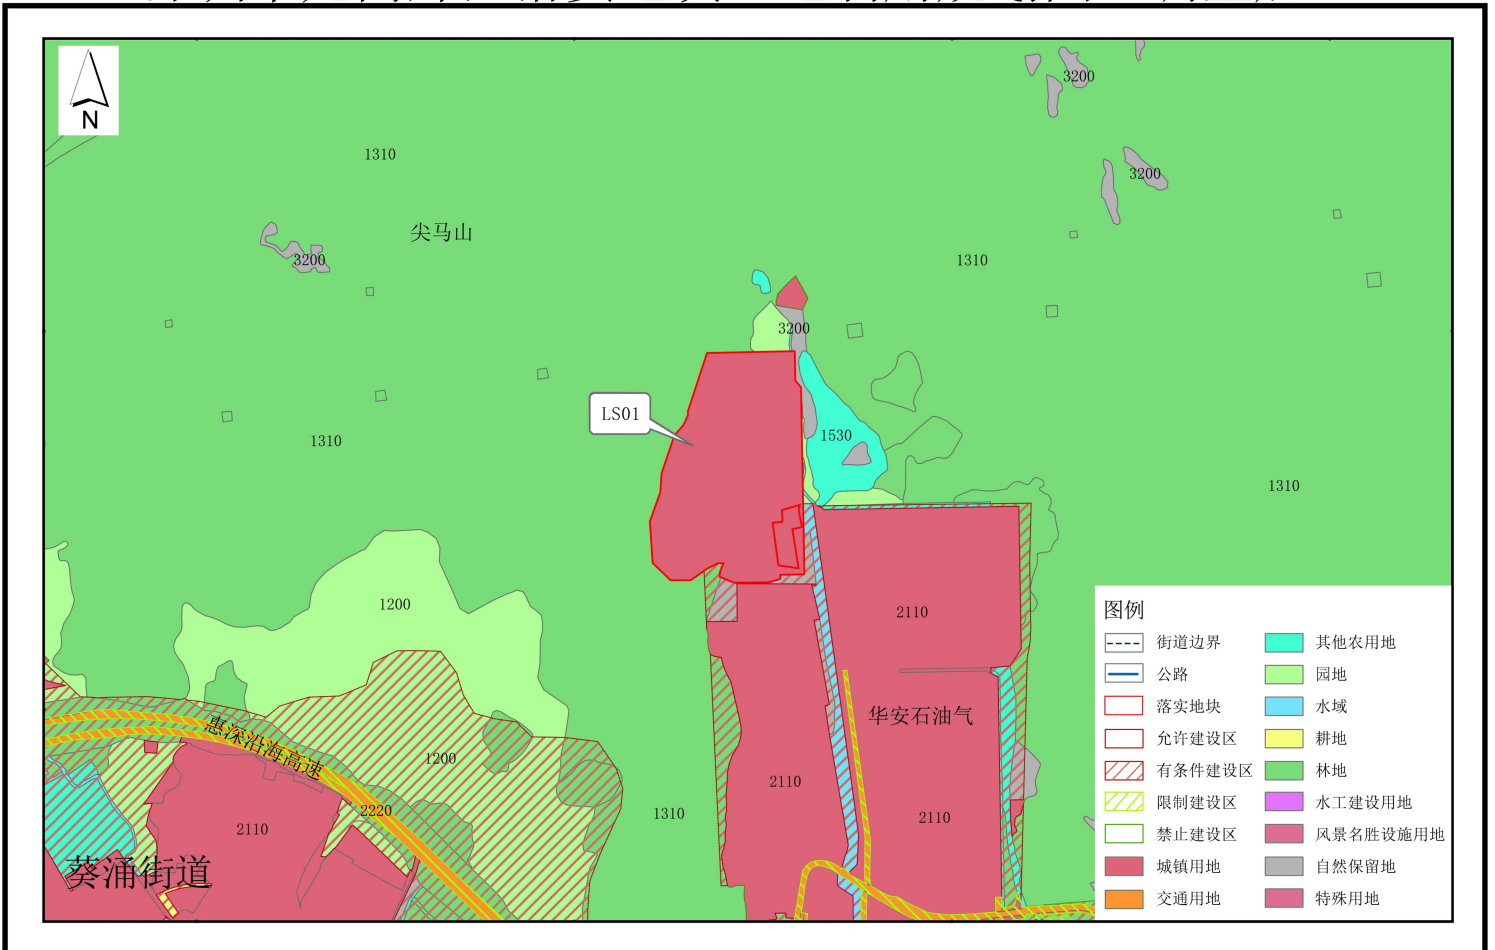

深圳市龙岗片区落实地块土地利用规划图（调整前）

深圳市规划和自然资源局大鹏管理局
二〇二三年二月

深圳市龙岗片区落实地块土地利用规划图（调整后）

深圳市规划和自然资源局大鹏管理局
二〇二三年二月