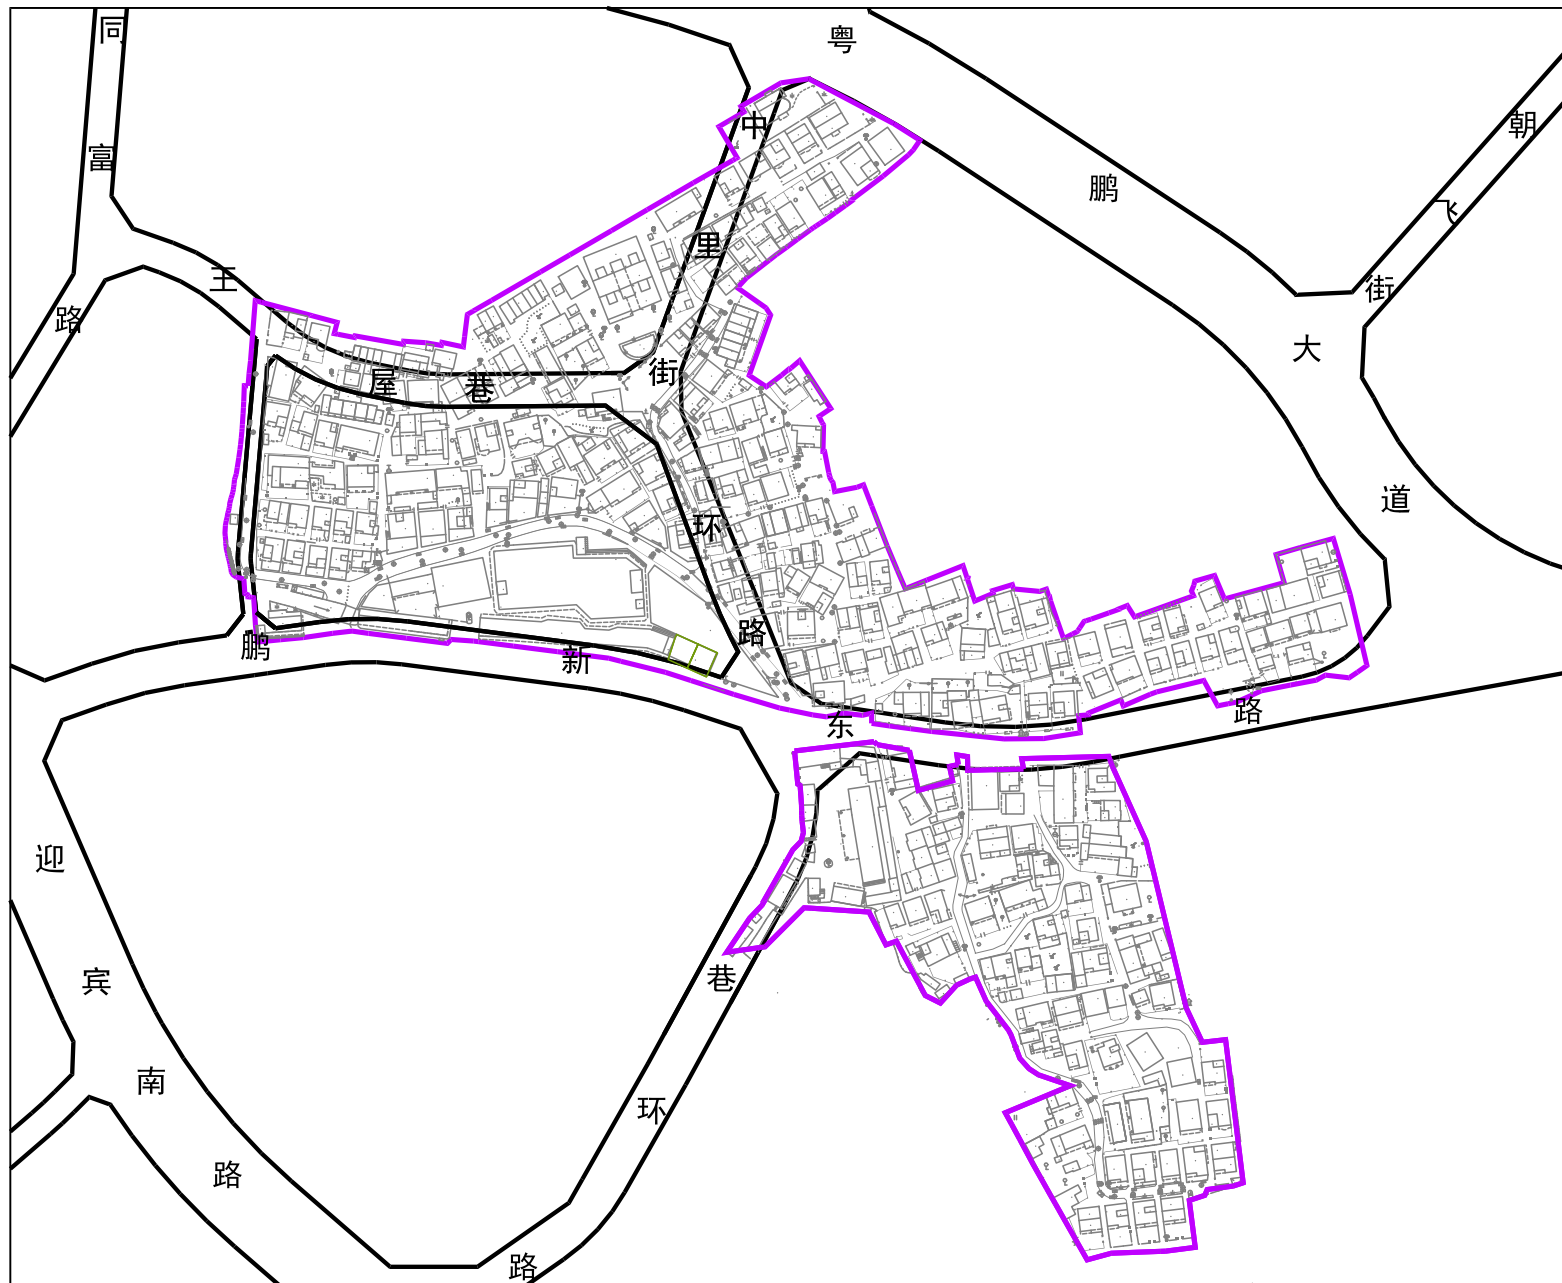

深圳市大鹏新区大鹏办事处王母旧墟中山里片区城市更新单元拟拆除范围示意图

拟拆除范围用地面积：92271m²