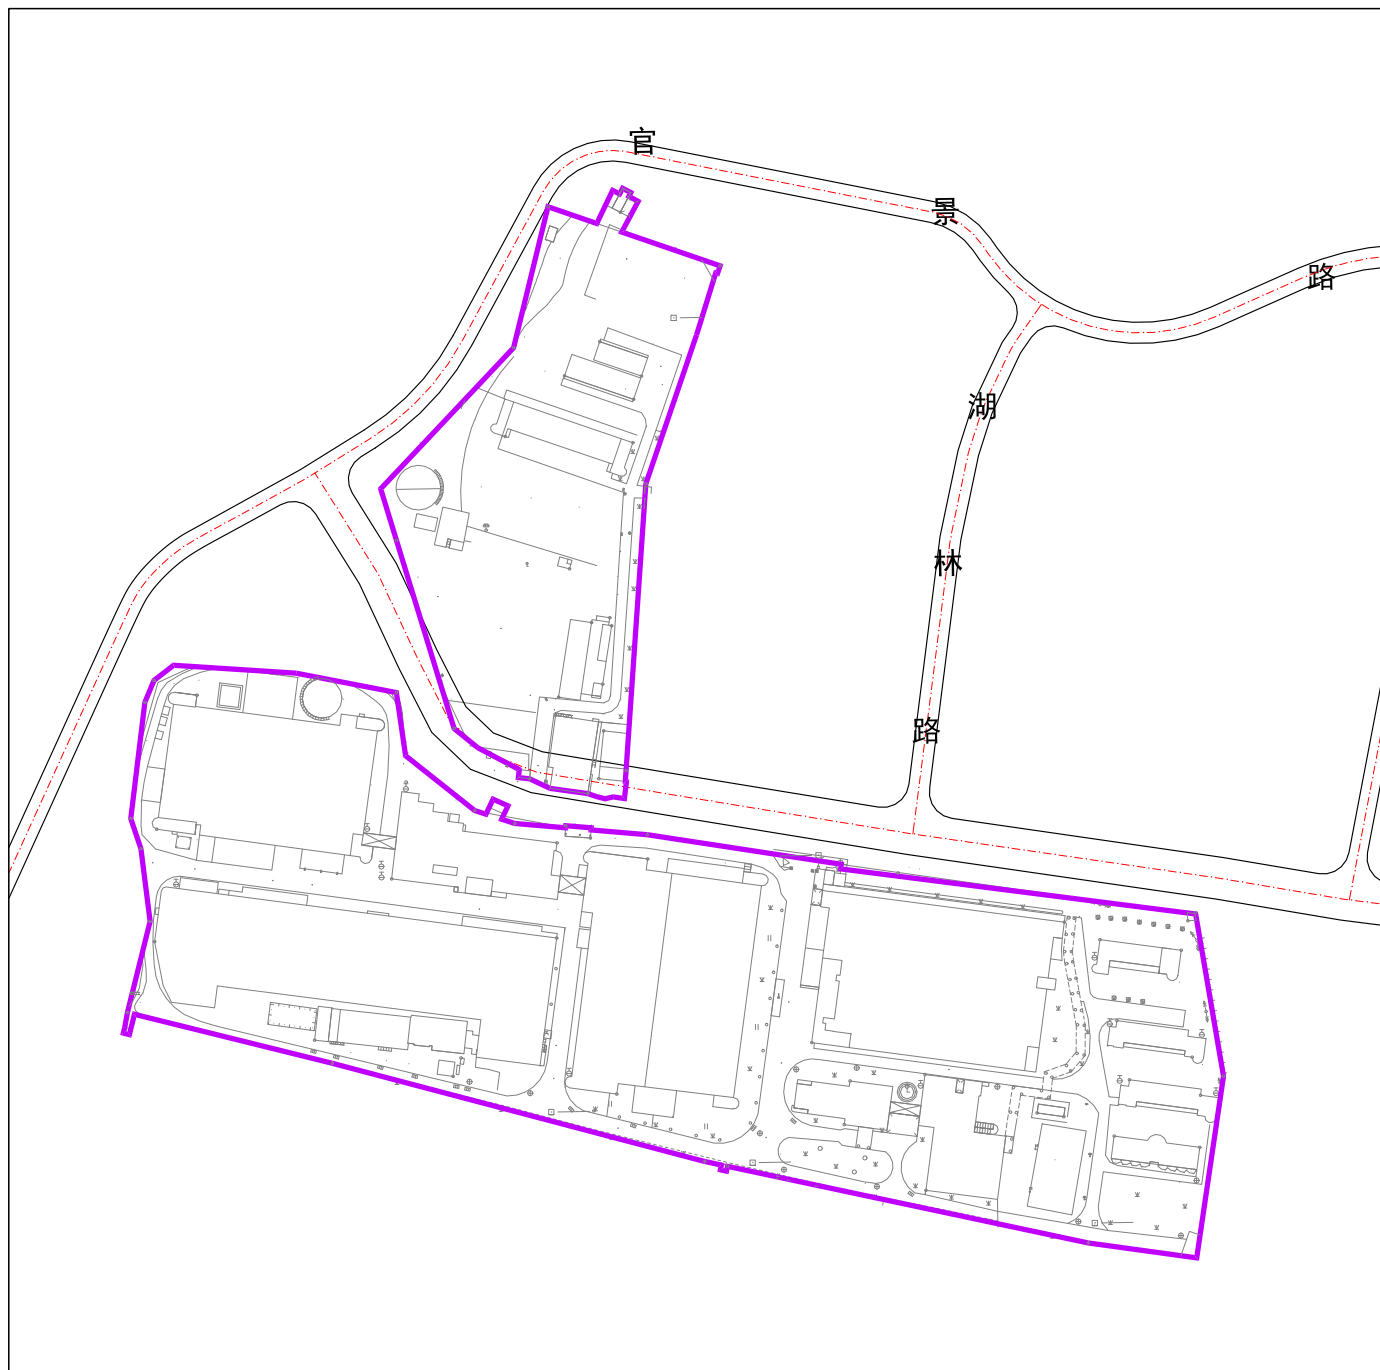

附件2：深圳市大鹏新区葵涌办事处捷德纺织厂城市更新单元拟拆除范围示意图

拟拆除范围用地面积：67974m²