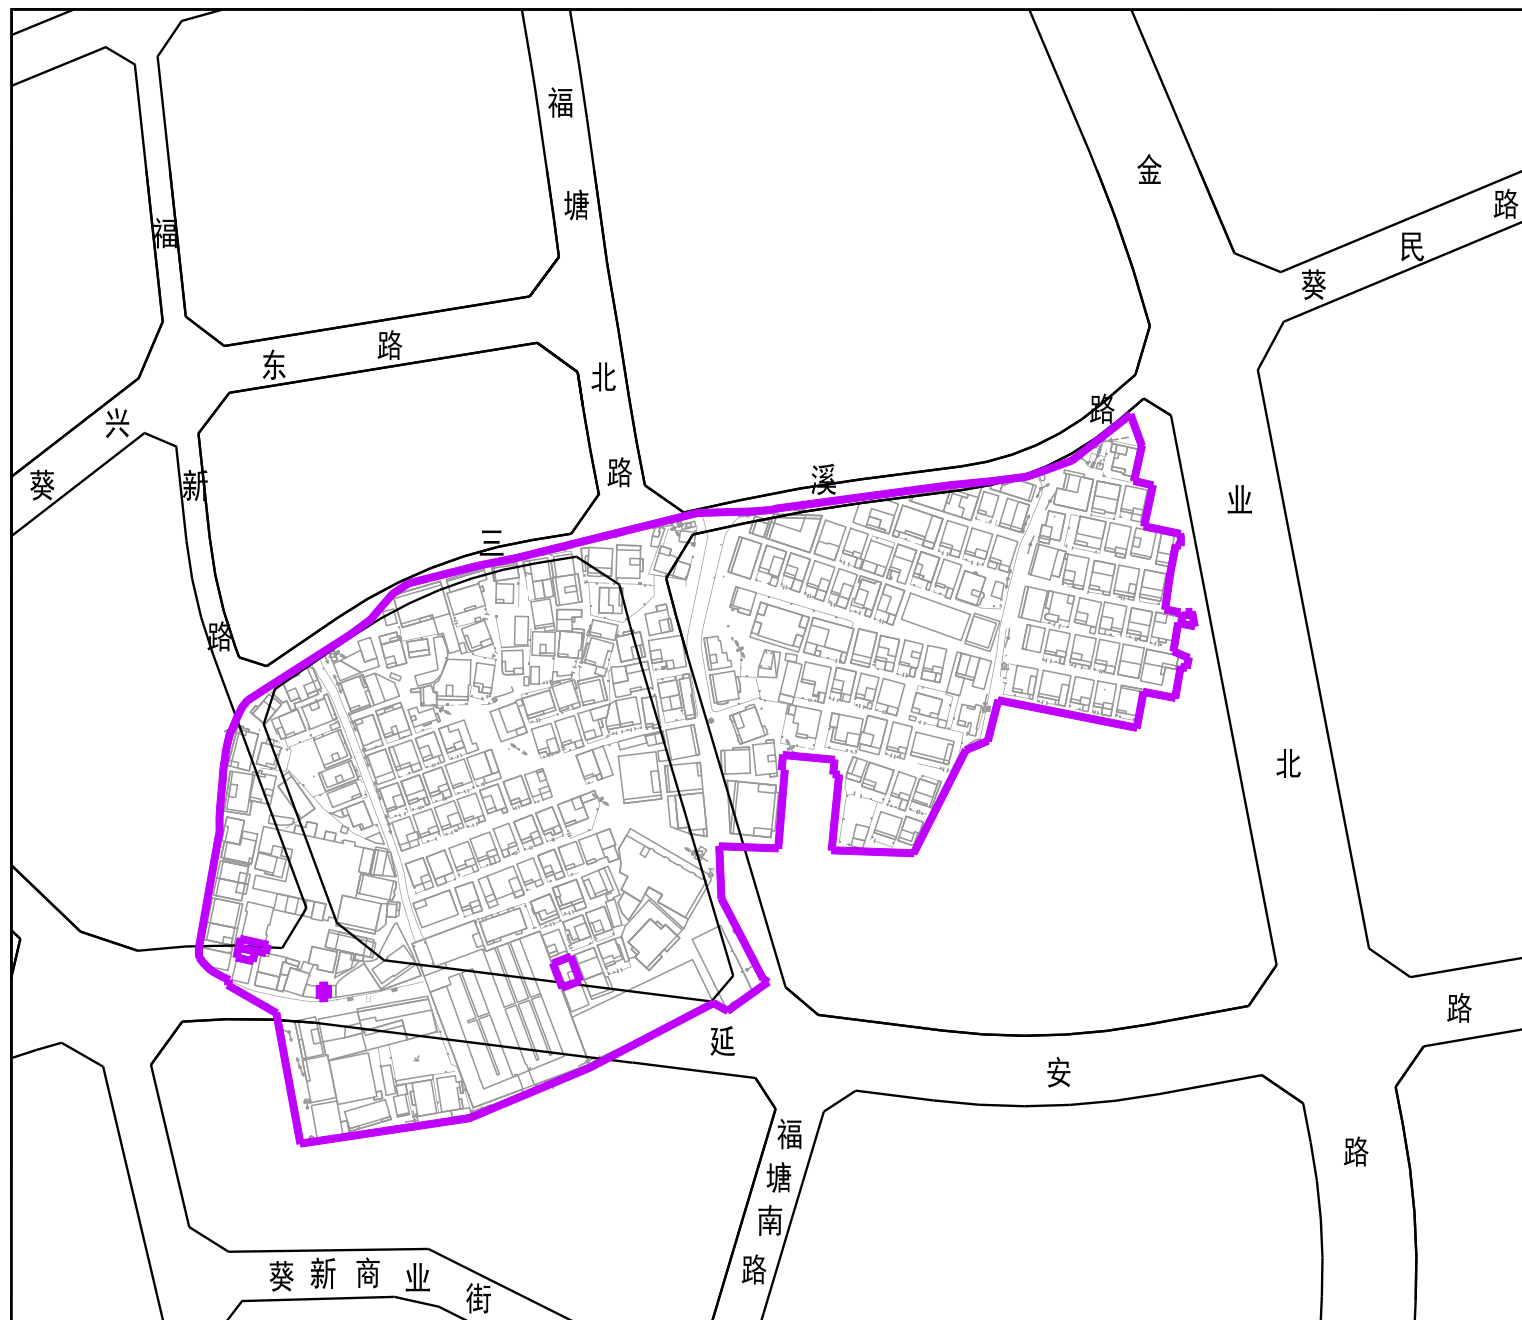

附件3：深圳市大鹏新区葵涌办事处三溪南片区城市更新单元拟拆除范围示意图

拟拆除范围用地面积：68670m²