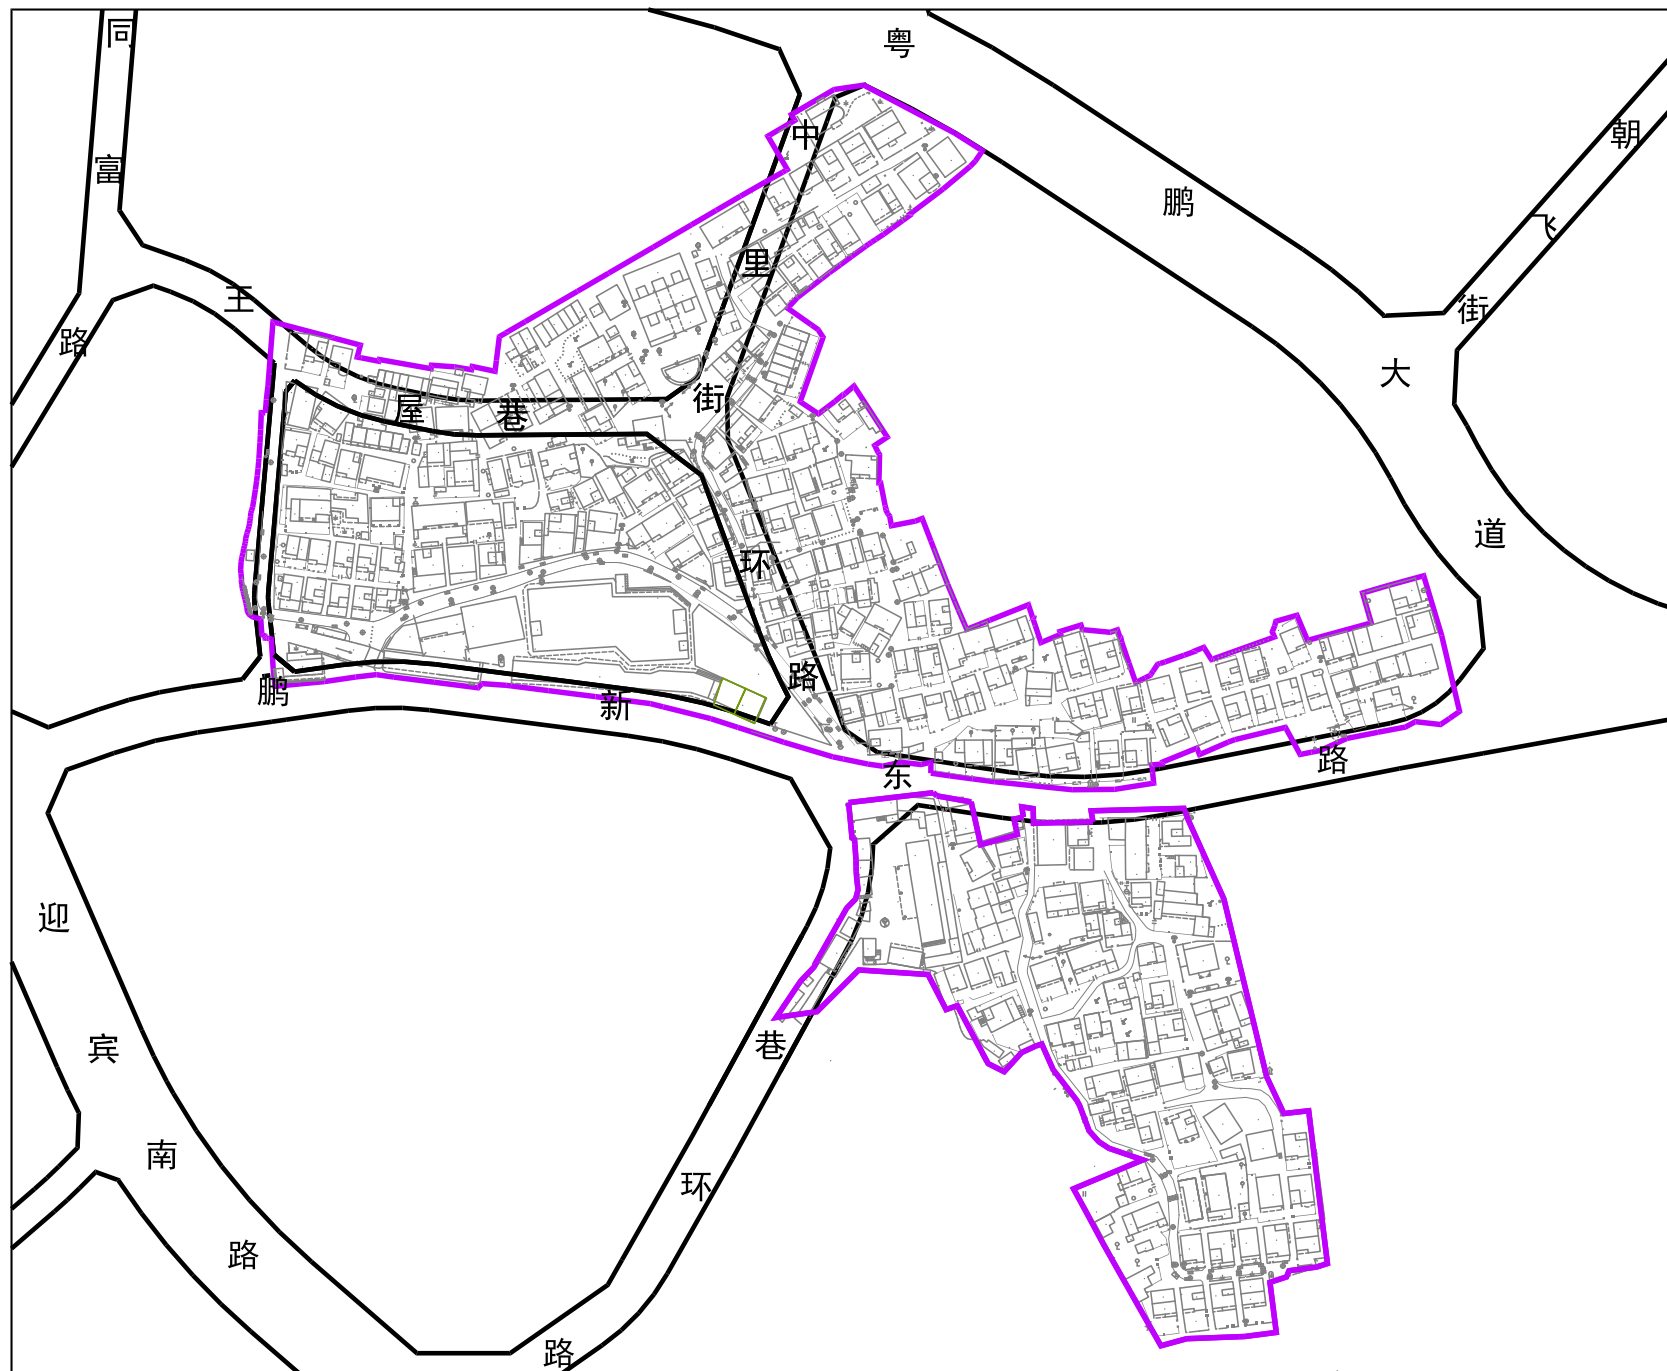

附件2：深圳市大鹏新区大鹏办事处王母旧墟中山里片区城市更新单元拟拆除范围示意图

拟拆除范围用地面积：92271m²