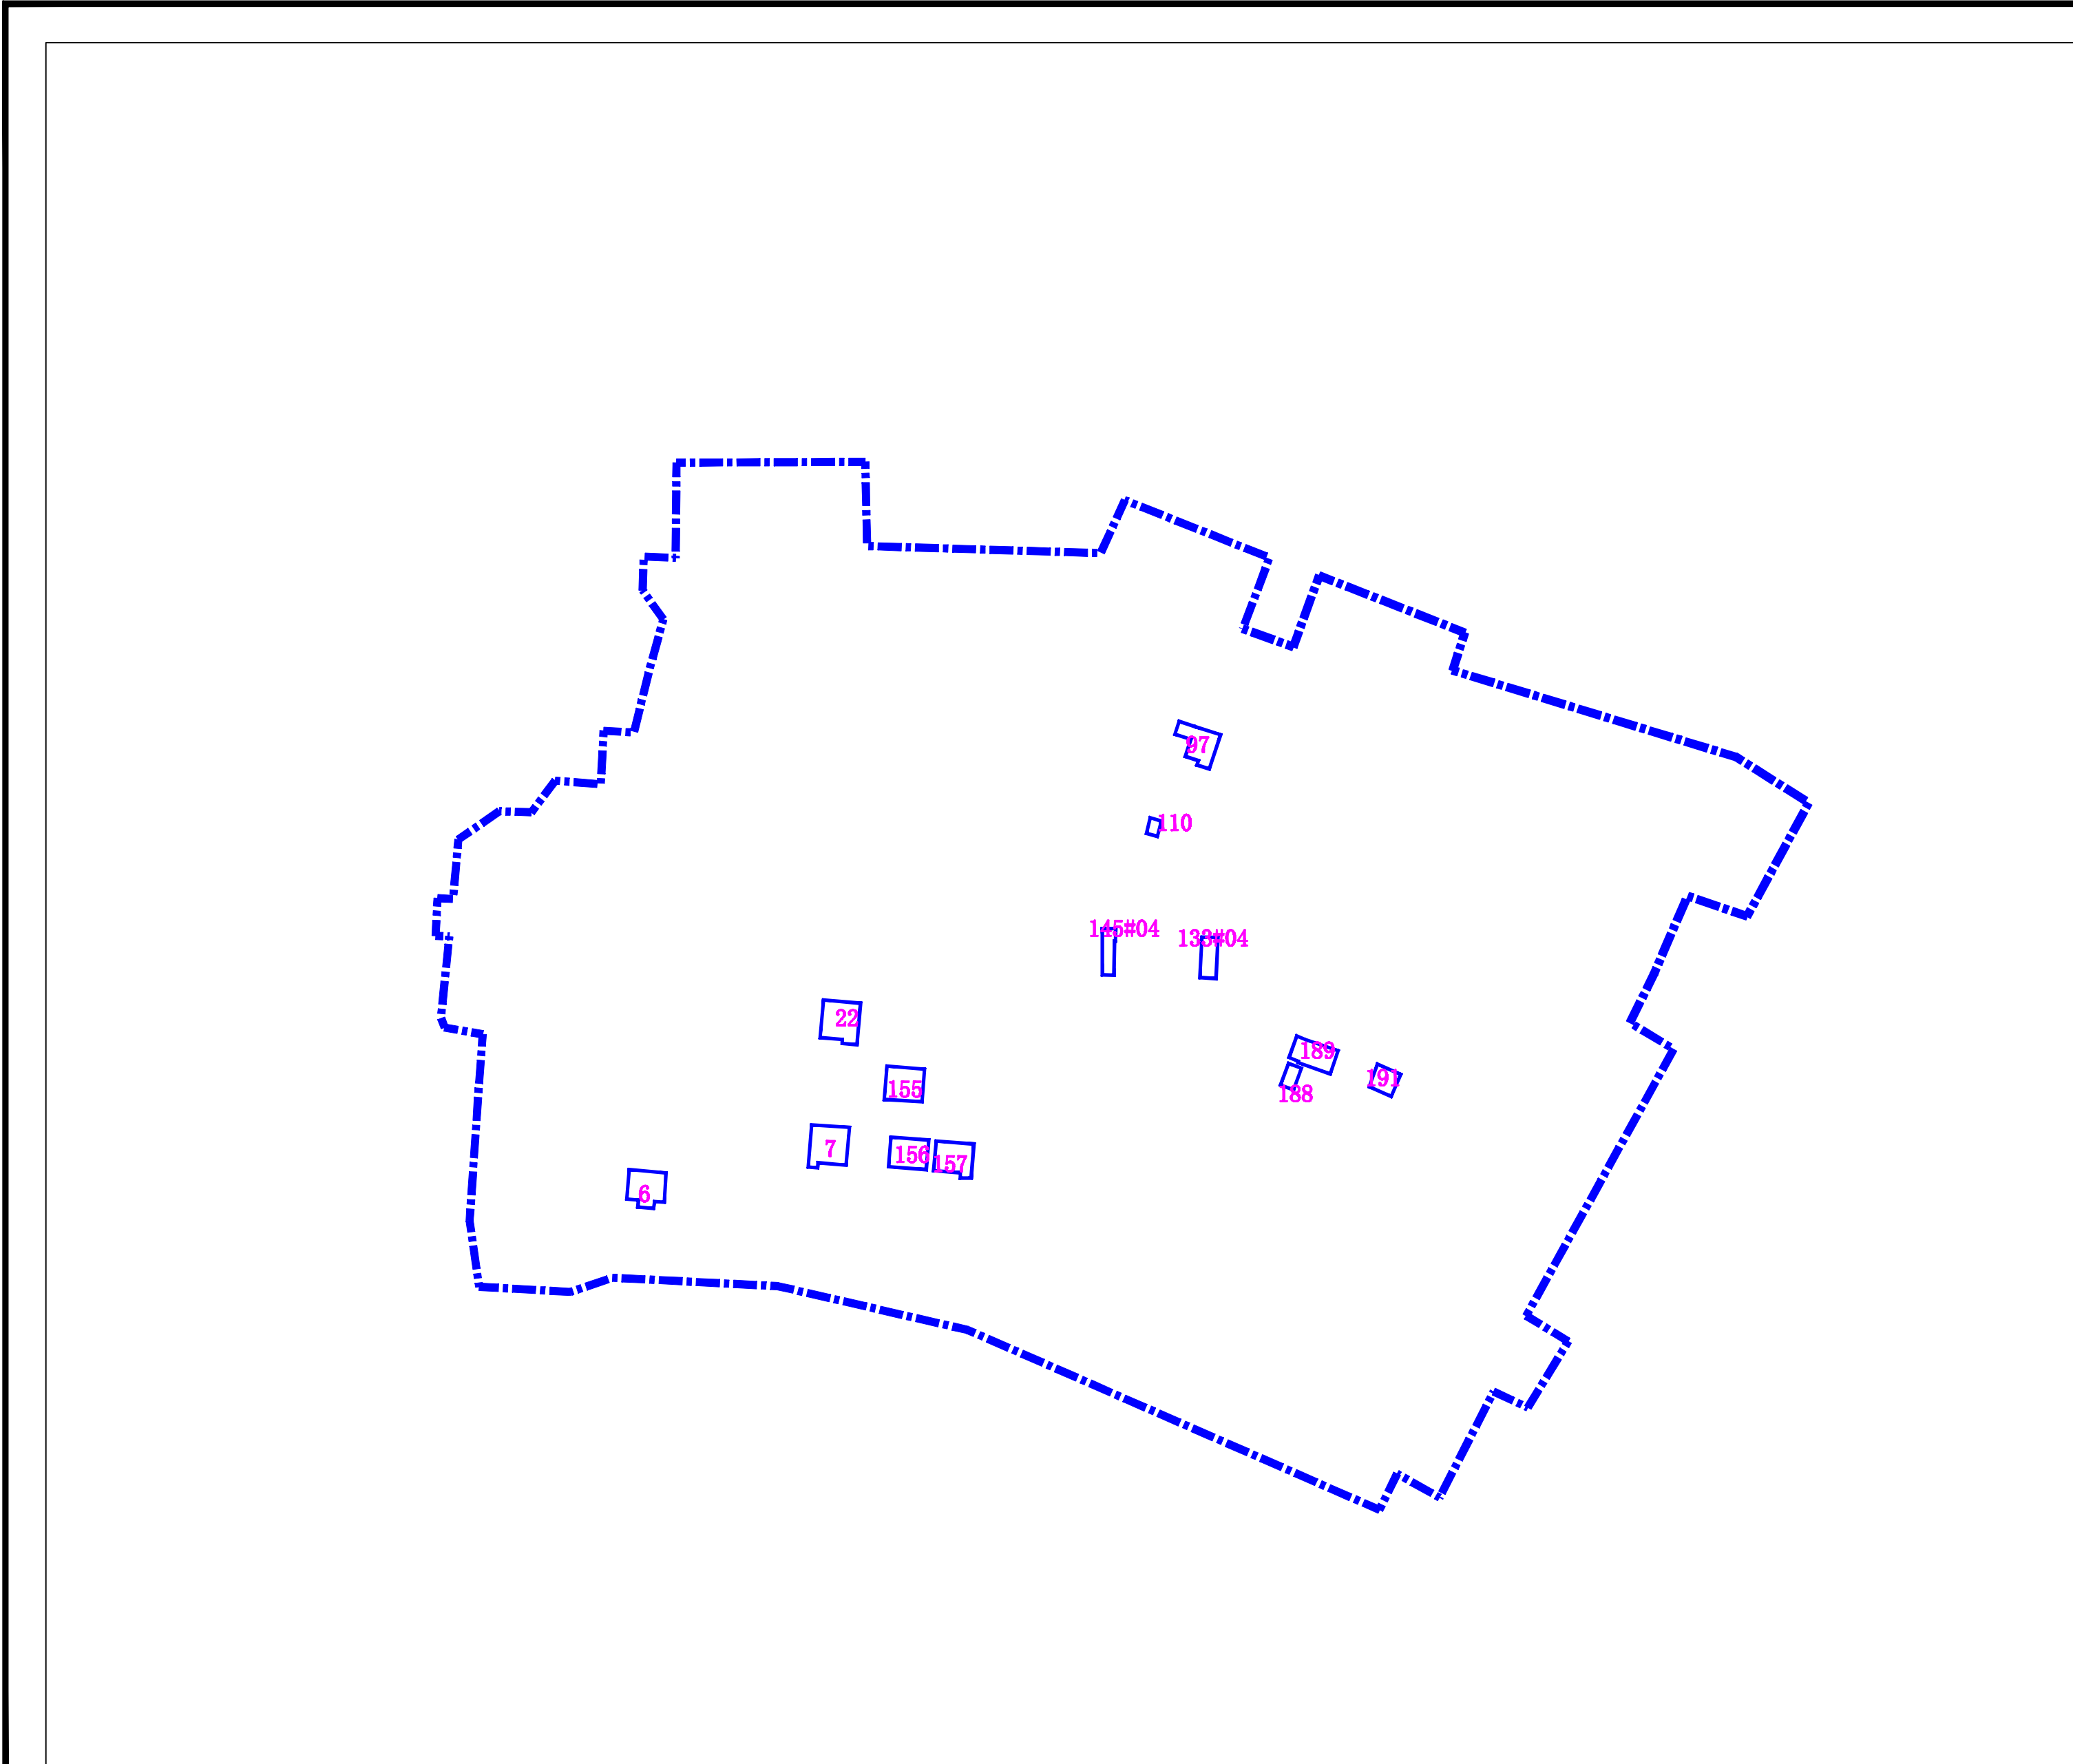

大鹏新区葵涌办事处上洞新村城市更新单元项目未签约部分房屋征收范围图

项目区位图

图例

-  拆除用地范围
-  建筑物编号
-  未签约房屋轮廓