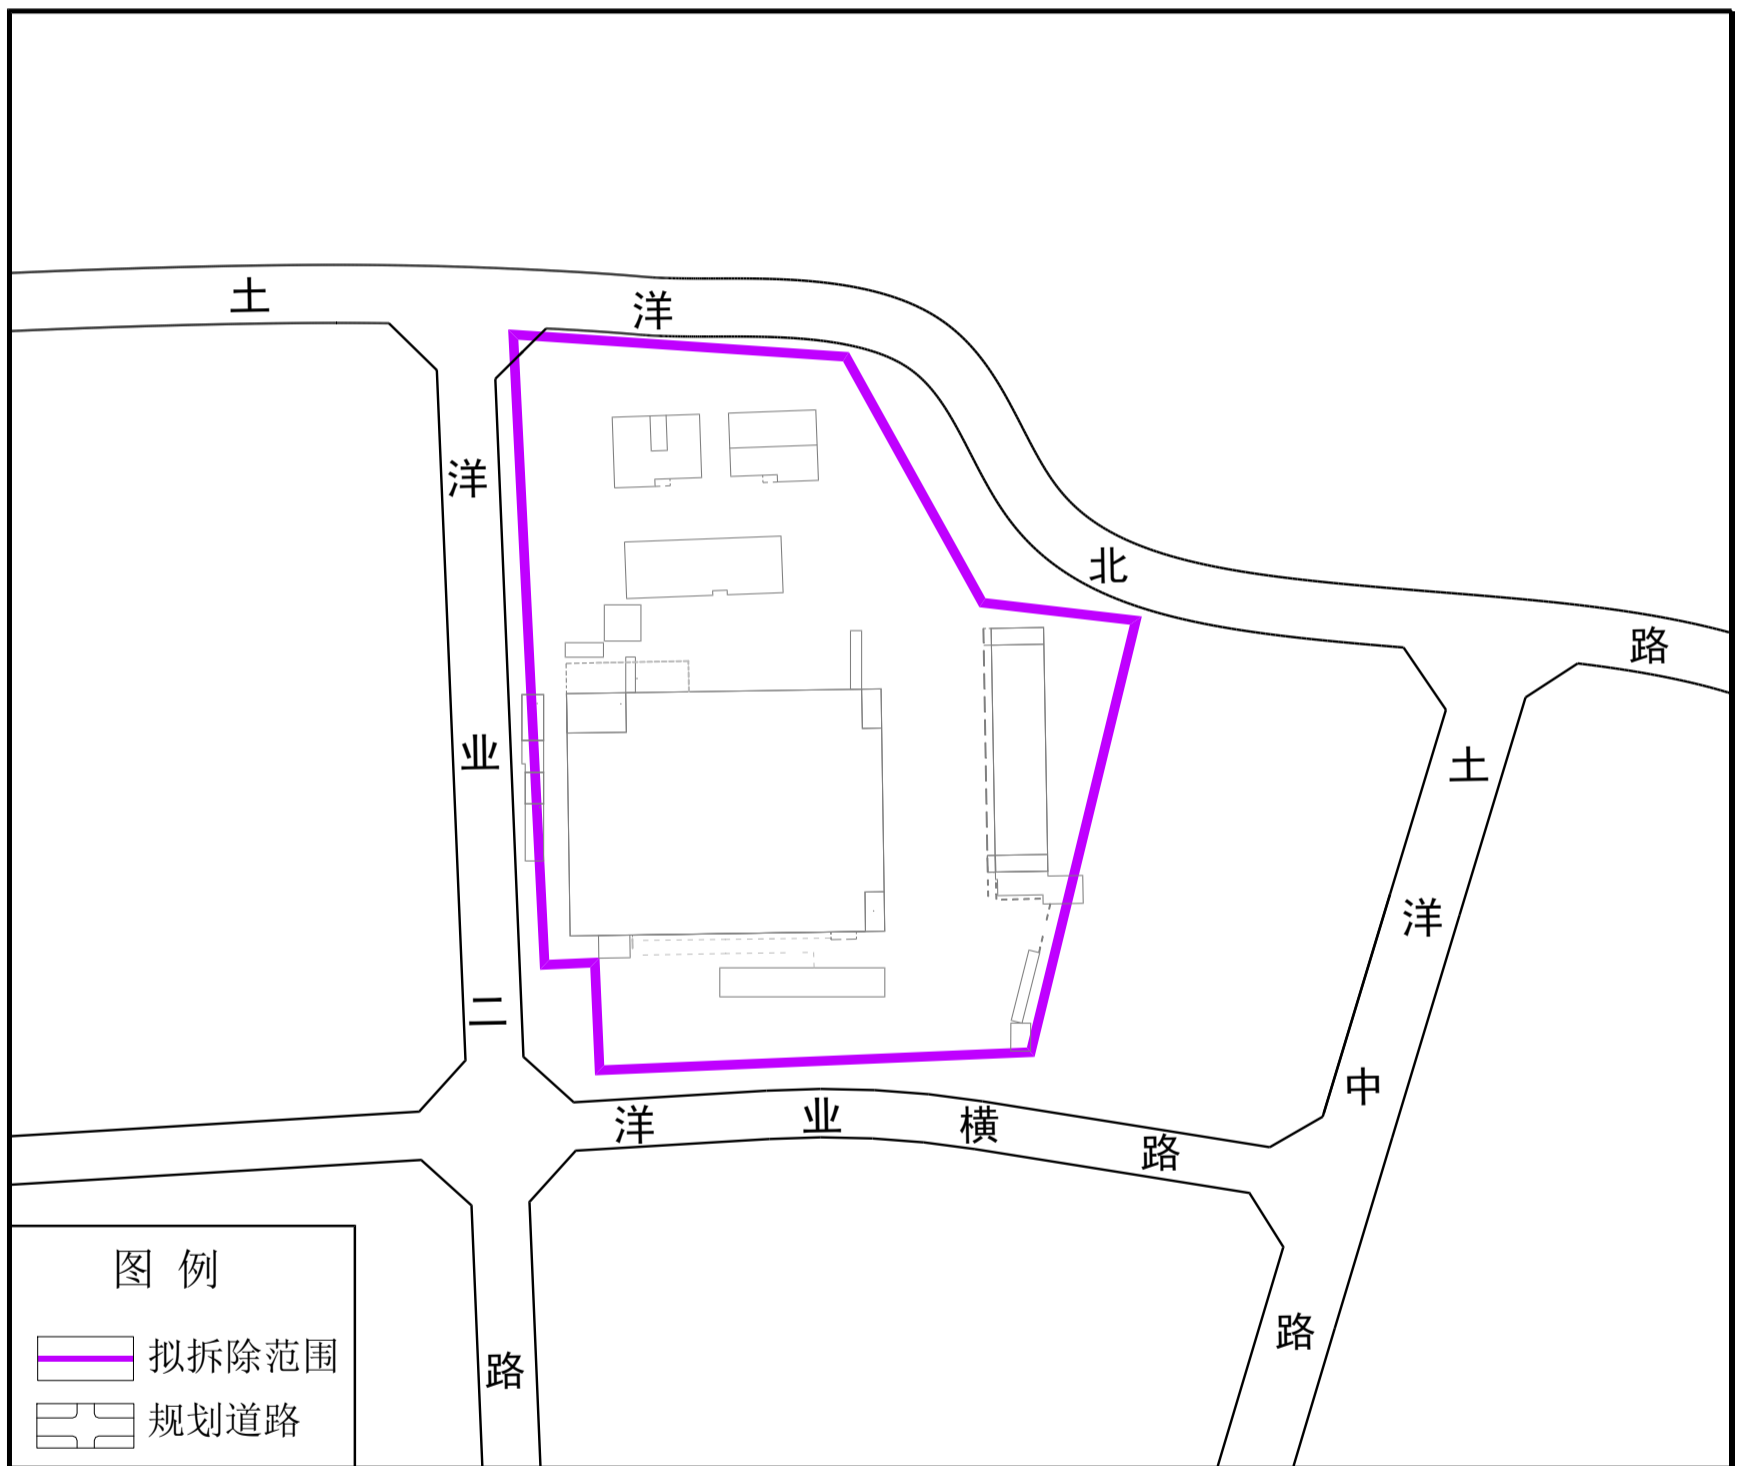

附件2

深圳市大鹏新区葵涌办事处优利机械厂区城市更新单元拟拆除范围示意图

拟拆除范围用地面积：14723平方米