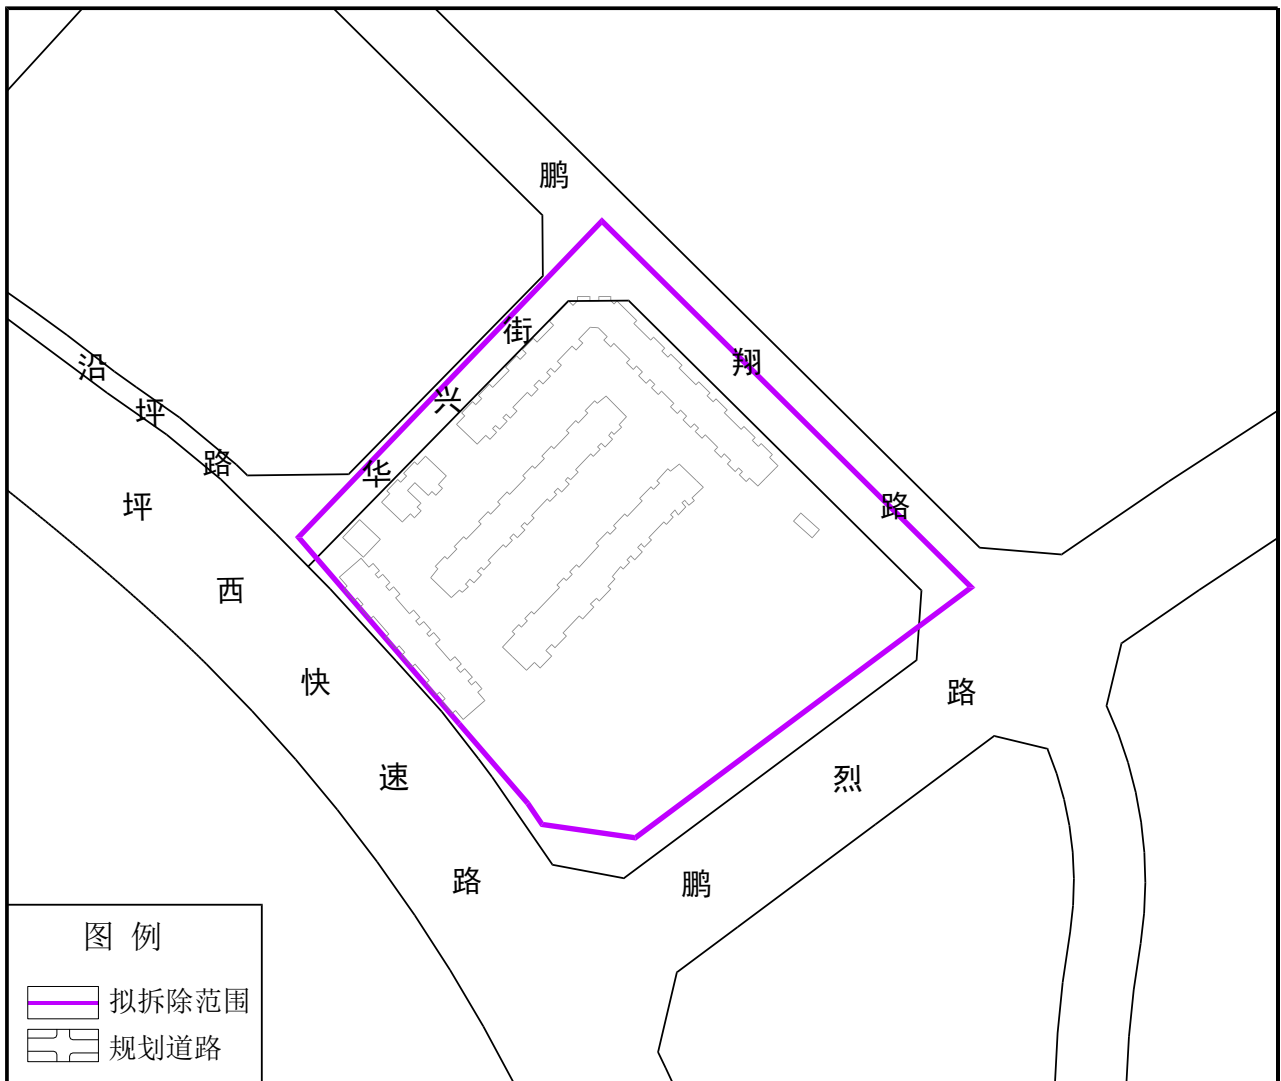

深圳市大鹏新区大鹏办事处华兴新村城市更新单元拟拆除范围示意图

拟拆除范围用地面积：17088平方米