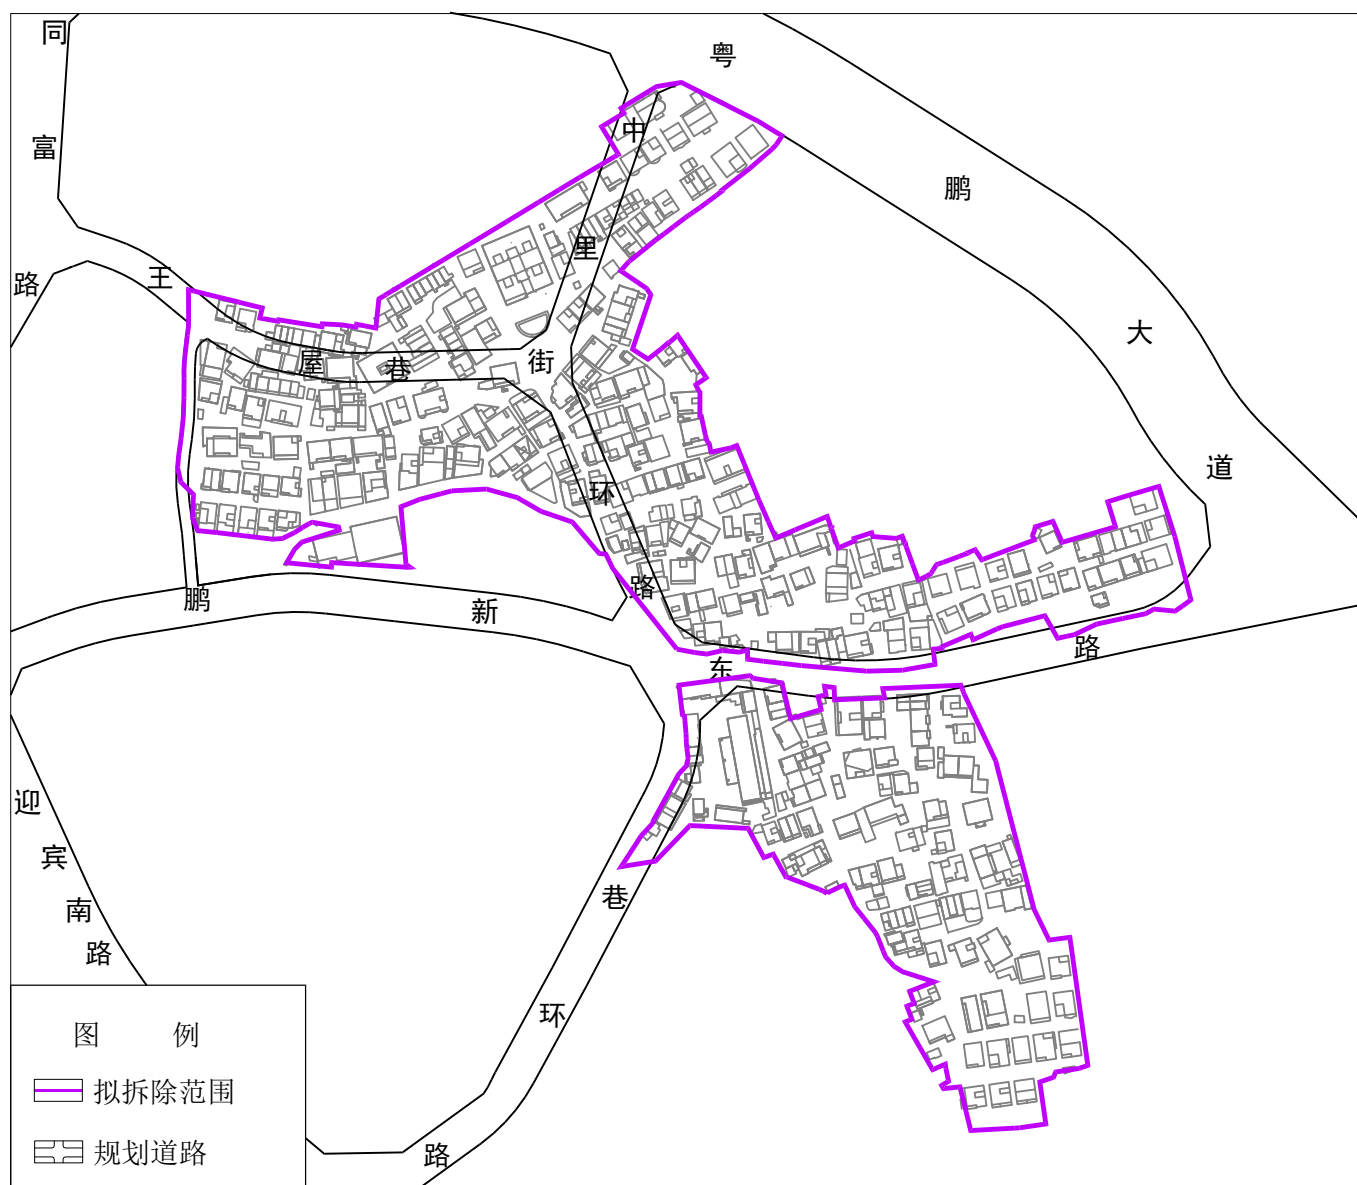

深圳市大鹏新区大鹏办事处王母旧墟中山里片区城市更新单元拟拆除范围示意图

拟拆除范围用地面积：81997平方米