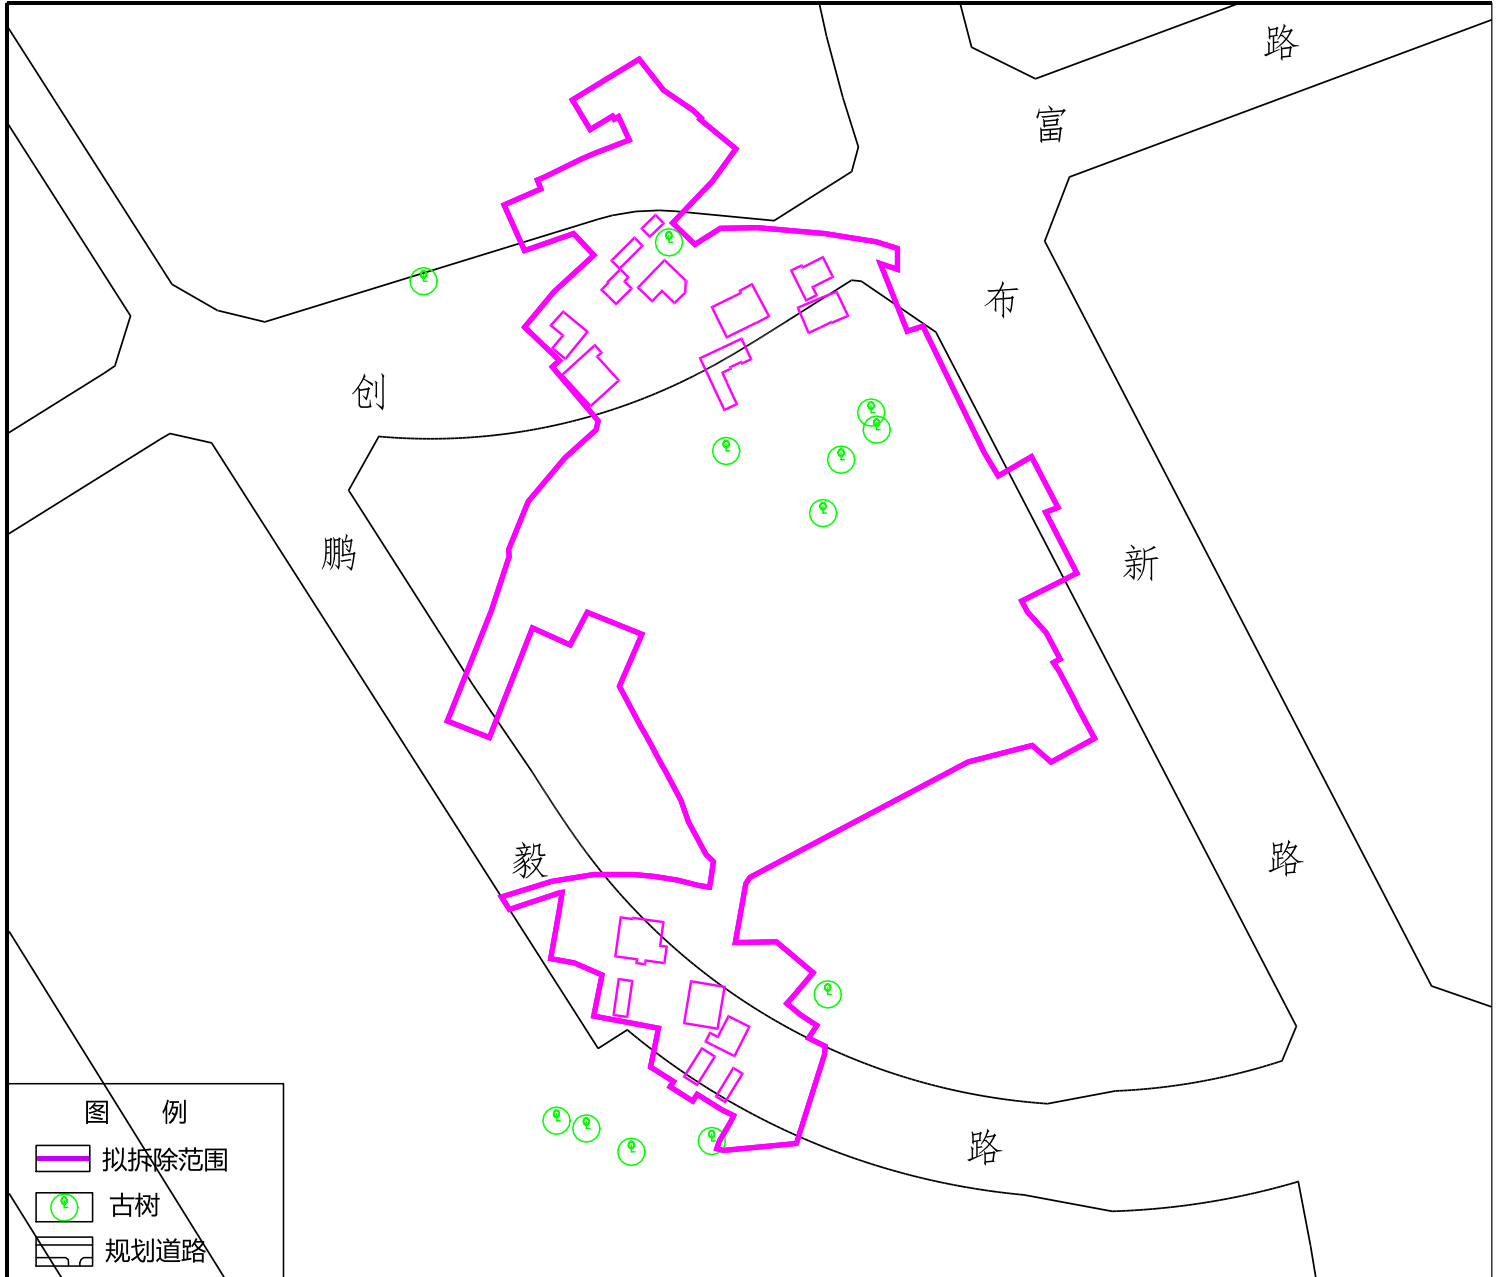

# 深圳市大鹏新区大鹏办事处新屋园片区城市更新单元拟拆除范围示意图

拟拆除范围用地面积：25443平方米